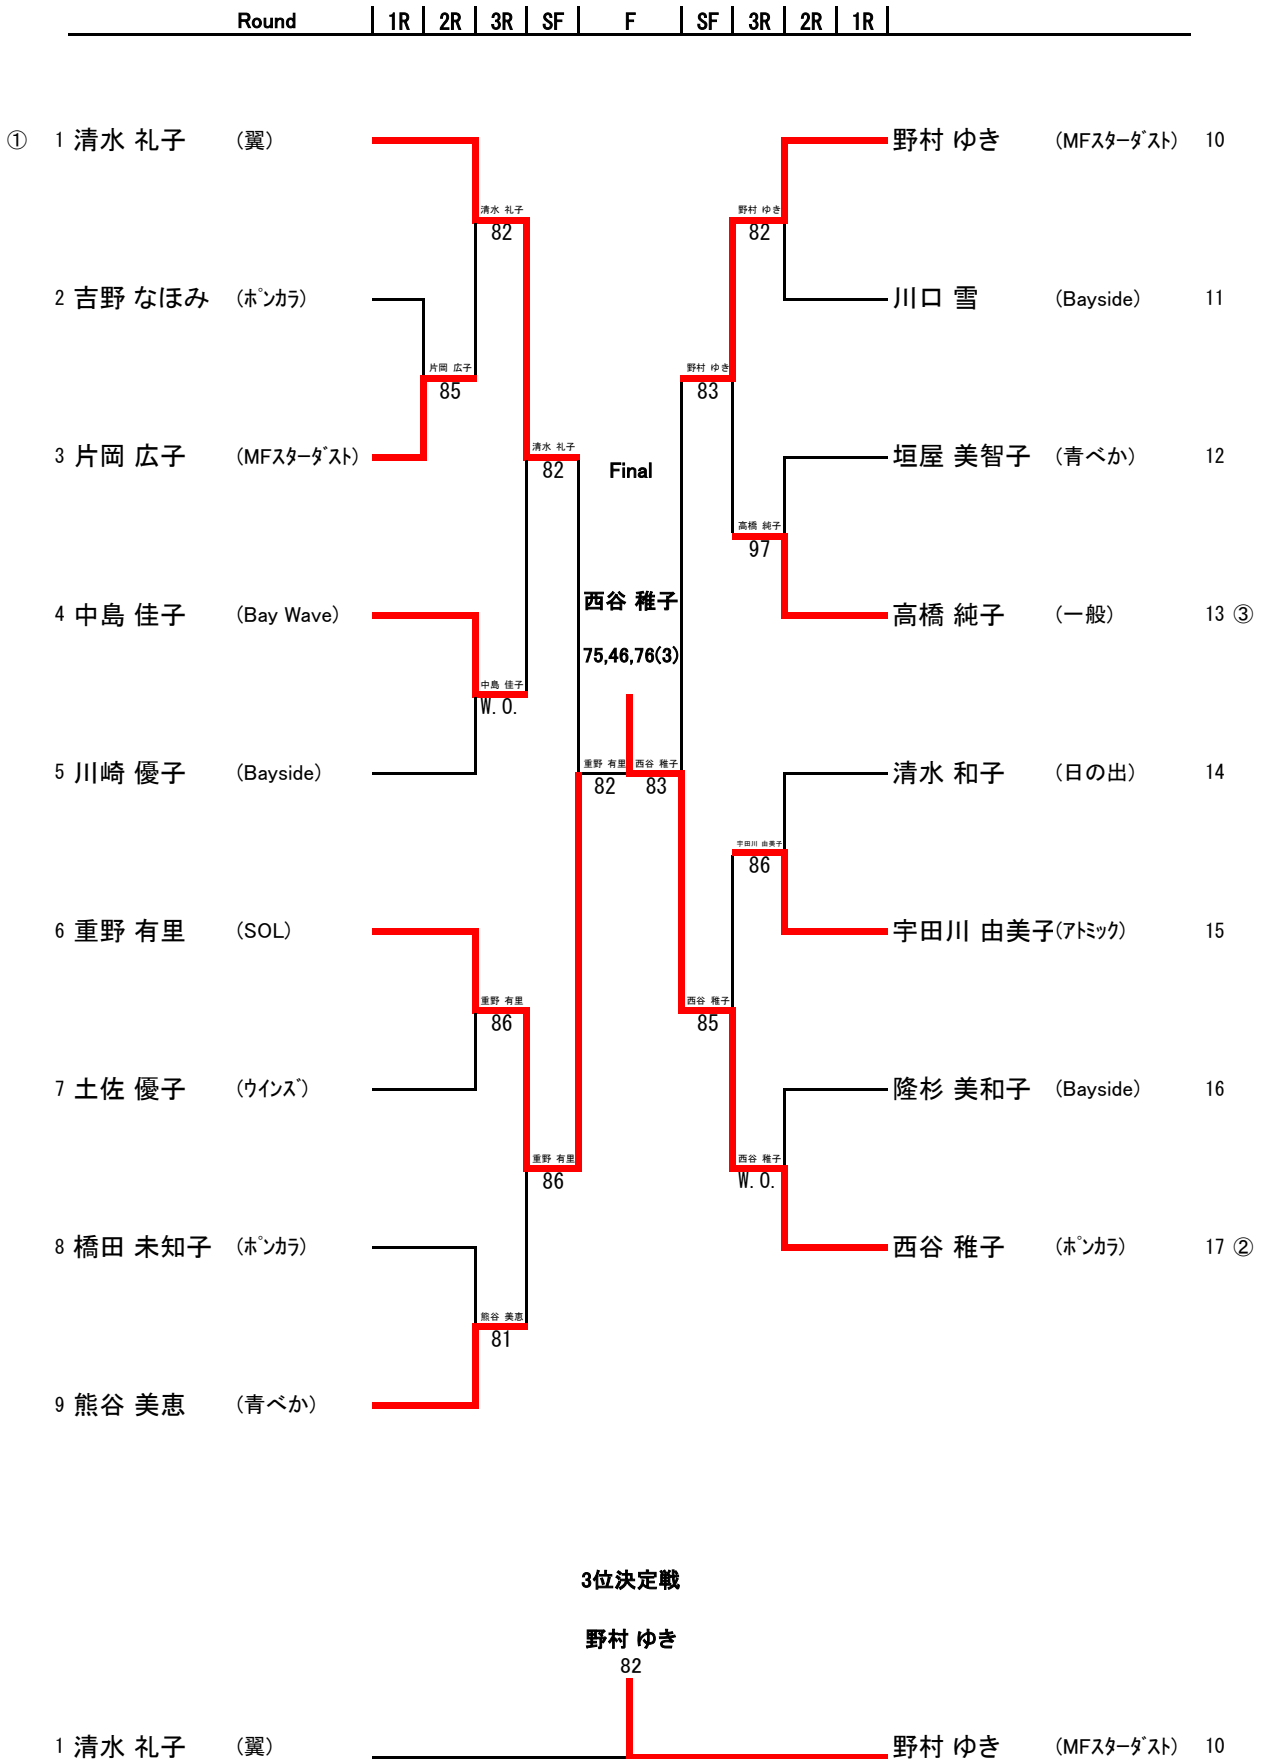

第31回市民大会シングルス
女子A

優勝 西谷 稚子 (ホヅカラ)
準優勝 重野 有里 (SOL)
3位 野村 ゆき (MFスターダスト)
4位 清水 礼子 (翼)