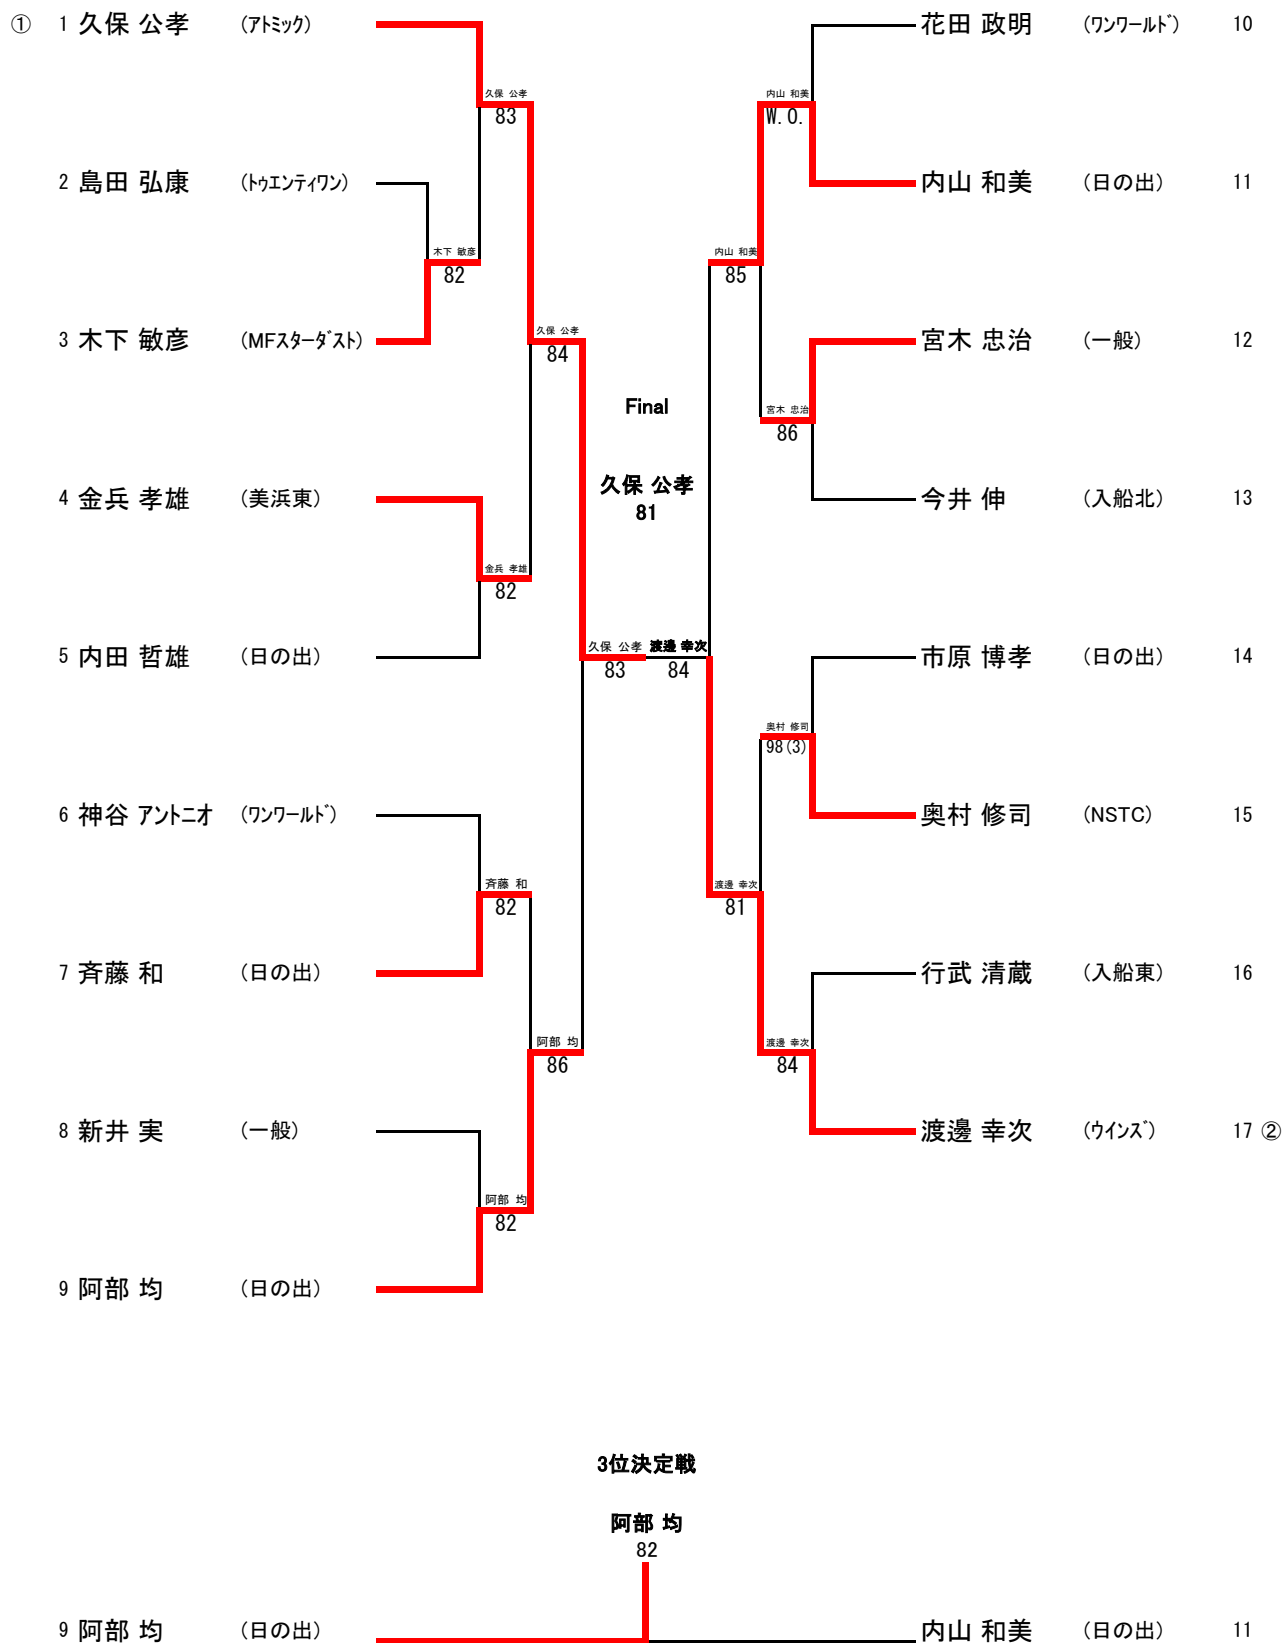

第31回市民大会シングルス
男子65歳

優勝 久保 公孝 (アトミック)
準優勝 渡邊 幸次 (ウインズ)
3位 阿部 均 (日の出)
4位 内山 和美 (日の出)

Round | 1R | 2R | 3R | SF | F | SF | 3R | 2R | 1R