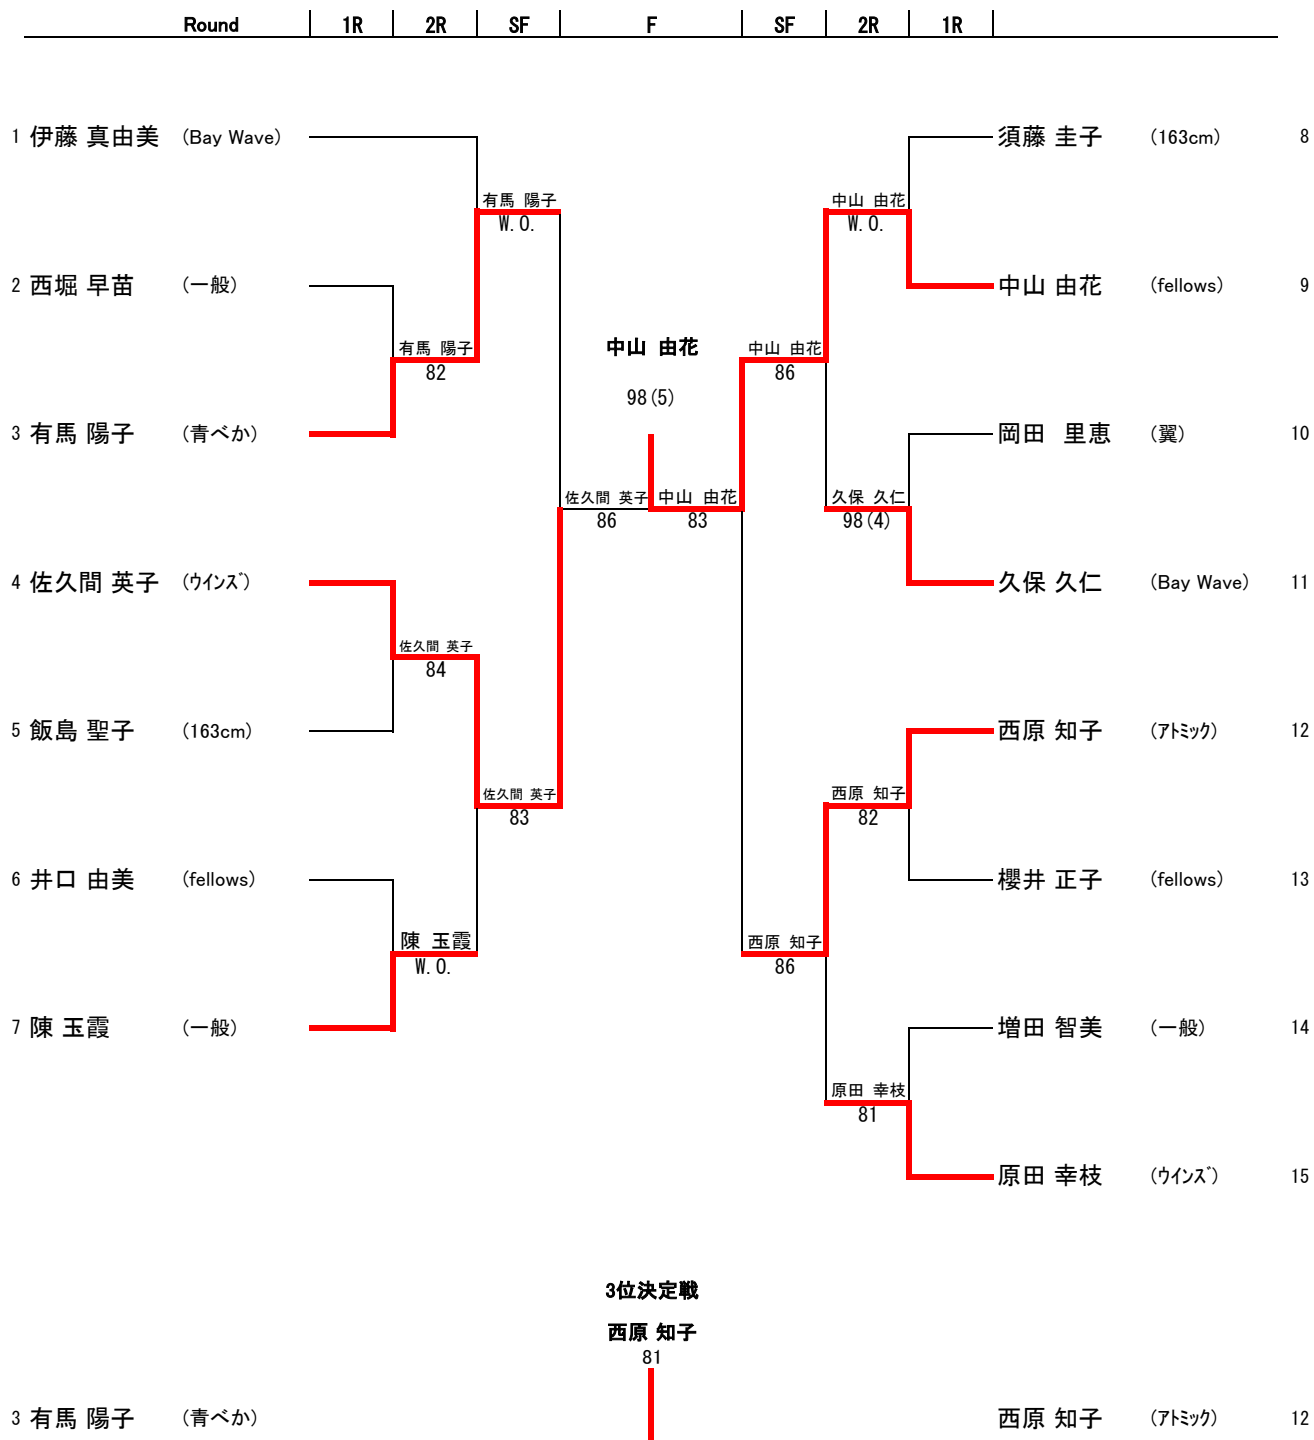

第31回市民大会シングルス  
男子A

優勝 宇賀神直 (Air-K)  
準優勝 森田透 (Bay Wave)  
3位 笛木英孝 (fellows)  
4位 垣屋秀行 (青べか)

	Round	1R	2R	3R	4R	SF	F	SF	4R	3R	2R	1R		
① 1 垣屋 秀行	(青べか)													西野 健太郎 (日の出) 21
2 神谷 宜明	(ワンワールド)													磯貝 敏也 (青べか) 22
3 篠原 直貴	(TEAM ZERO)													佐々木 啓行 (TEAM ZERO) 23
4 前田 泰成	(Bayside)													佐藤 洋 (TEAM ZERO) 24
5 安田 真和	(TEAM ZERO)													島崎 真 (ホソカワ) 25
6 吉見 幸司	(日の出)													宮南 太朗 (NSTC) 26
7 鈴木 尉浩	(ホソカワ)													村上 準 (Bay Wave) 27
8 寺井 宏樹	(TEAM ZERO)													齋藤 全史 (TEAM ZERO) 28
9 高井 譲	(一般)													熊谷 玲 (青べか) 29
10 岡崎 貴史	(青べか)													笛木 英孝 (fellows) 30 ③
Final 宇賀神直 63,62														
④ 11 福田 光俊	(TEAM ZERO)													小林 友也 (TEAM ZERO) 31
12 上田 雄介	(日の出)													佐瀬 陽一郎 (日の出) 32
13 森田 透	(Bay Wave)													川合 良太 (青べか) 33
14 下間 康裕	(サンコーホ)													三浦 仁史 (一般) 34
15 堤 浩司	(TEAM ZERO)													宇賀神直 (Air-K) 35
16 乙部 和明	(TEAM ZERO)													佐藤 勝馬 (TEAM ZERO) 36
17 阿部 亮平	(NSTC)													西 康二 (日の出) 37
18 久泉 忠央	(TEAM ZERO)													岡田 直人 (エルシティ) 38
19 田口 佳史	(アトミック)													竹田 真行 (SOL) 39
20 園田 賢祐	(日の出)													上泉 貴靖 (TEAM ZERO) 40 ②
3位決定戦 笛木 英孝 84														
1 垣屋 秀行	(青べか)													笛木 英孝 (fellows) 30

第31回市民大会シングルス  
女子A

優勝 西谷 稚子 (ホヅカラ)  
準優勝 重野 有里 (SOL)  
3位 野村 ゆき (MFスターダスト)  
4位 清水 礼子 (翼)

第31回市民大会シングルス  
女子C

優勝 中山 由花 (fellows)  
準優勝 佐久間 英子 (ウインズ)  
3位 西原 知子 (アトミック)  
4位 有馬 陽子 (青べか)

第31回市民大会シングルス  
女子50歳