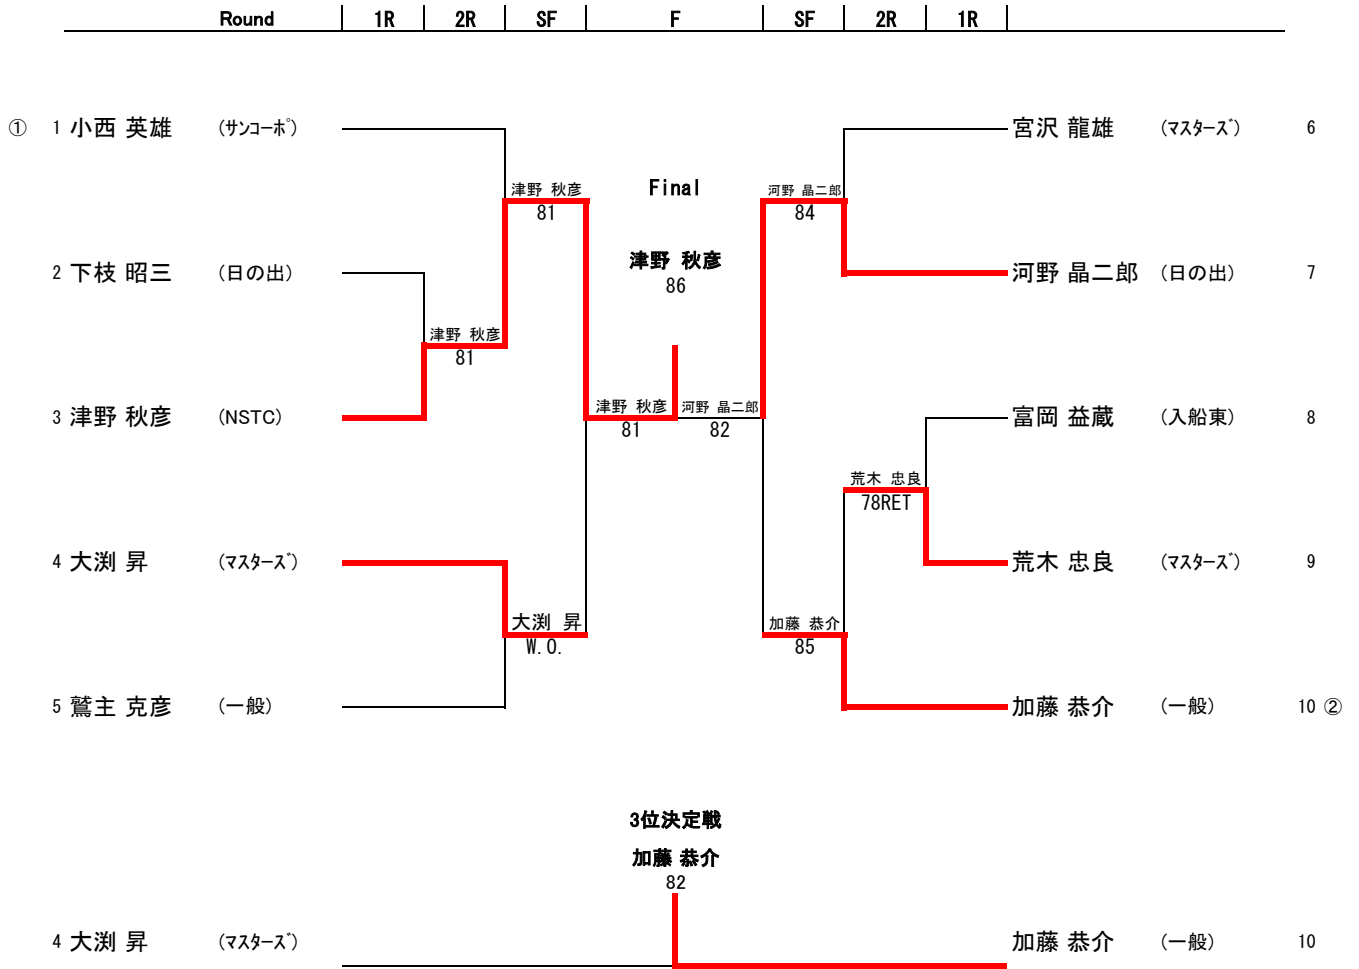

第31回市民大会シングルス
男子70歳

優勝 津野 秋彦 (NSTC)
準優勝 河野 晶二郎 (日の出)
3位 加藤 恭介 (一般)
4位 大淵 昇 (マスターズ)