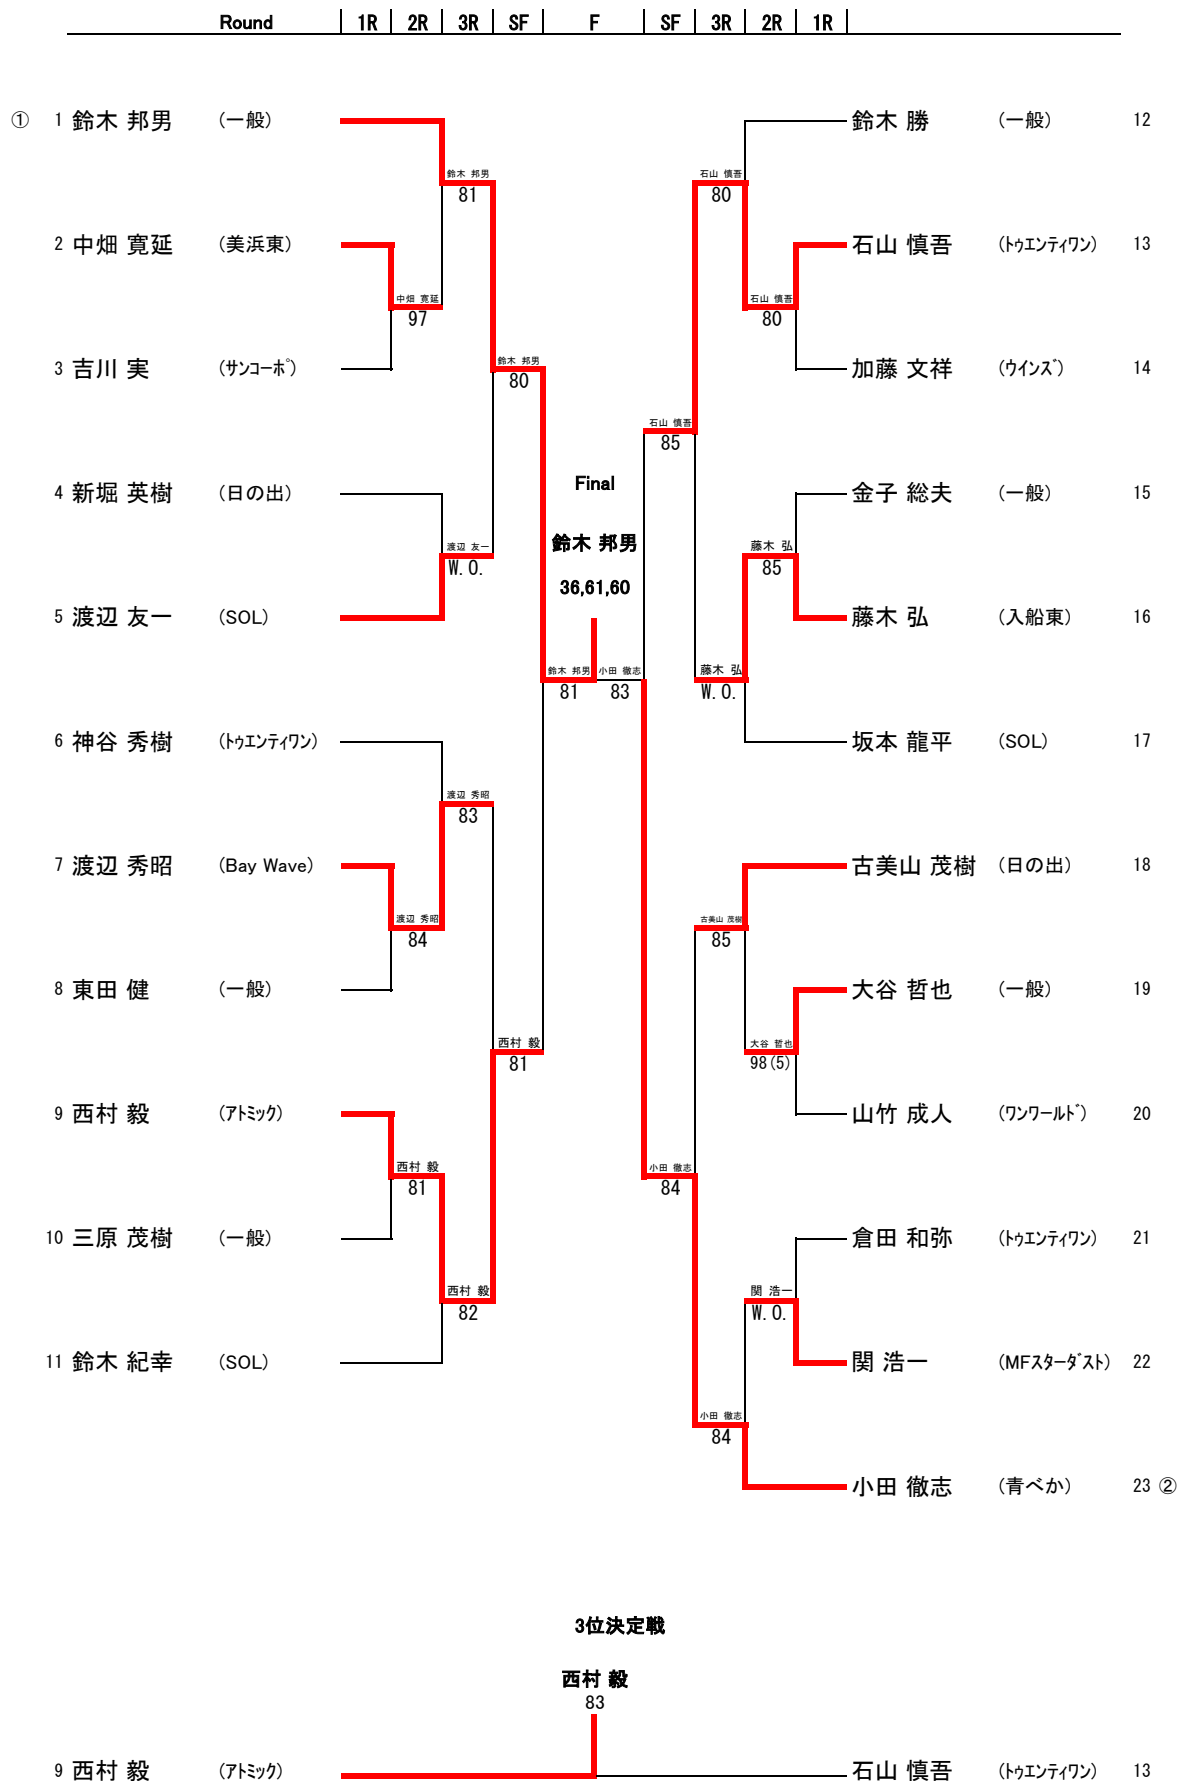

第31回市民大会シングルス
男子45歳

優勝 鈴木 邦男 (一般)
準優勝 小田 徹志 (青べか)
3位 西村 毅 (アトミック)
4位 石山 慎吾 (トゥエンティワン)