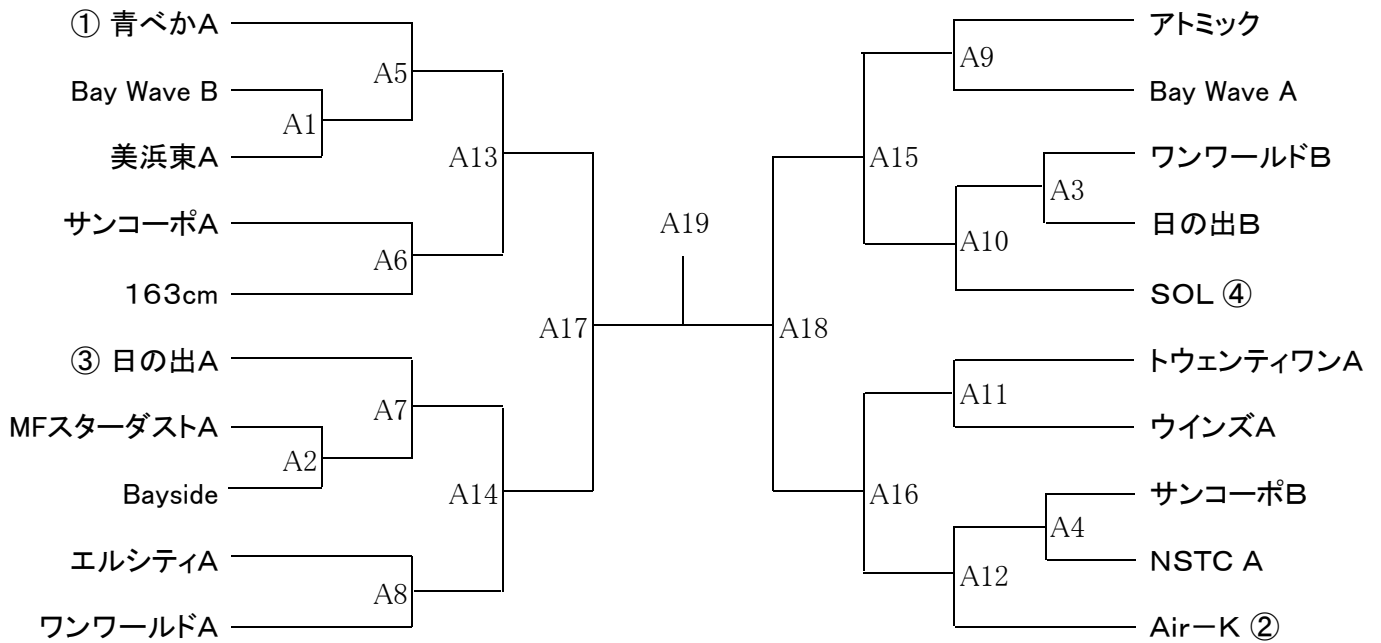

第37回浦安テニスクラブ団体戦 ドロー表 (男子)

男子Aクラス

男子Bクラス

第37回浦安テニスクラブ団体戦 ドロー表 (女子)

女子Aクラス

女子Bクラス