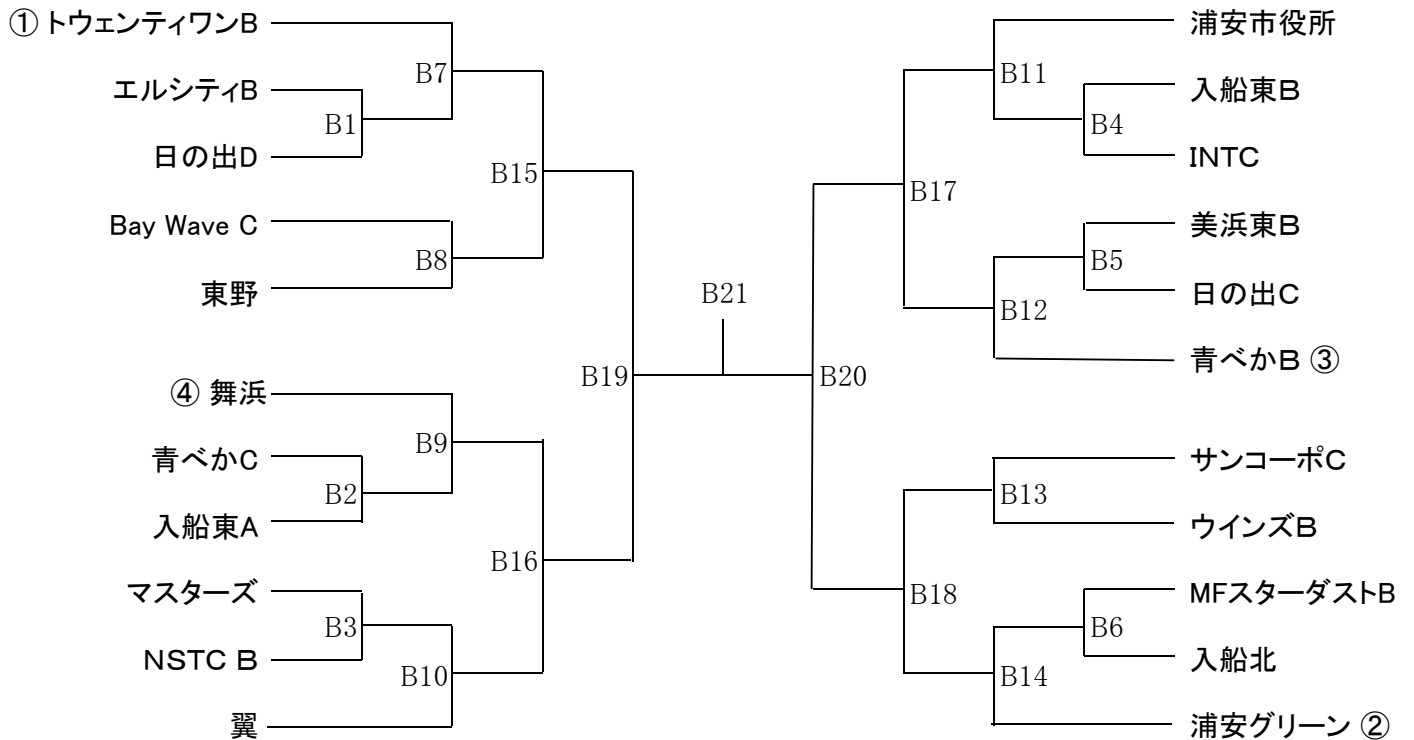

第37回浦安テニスクラブ団体戦 ドロー表 (男子)

男子Aクラス

男子Bクラス

第37回浦安テニスクラブ団体戦 ドロー表 (女子)

女子Aクラス

女子Bクラス