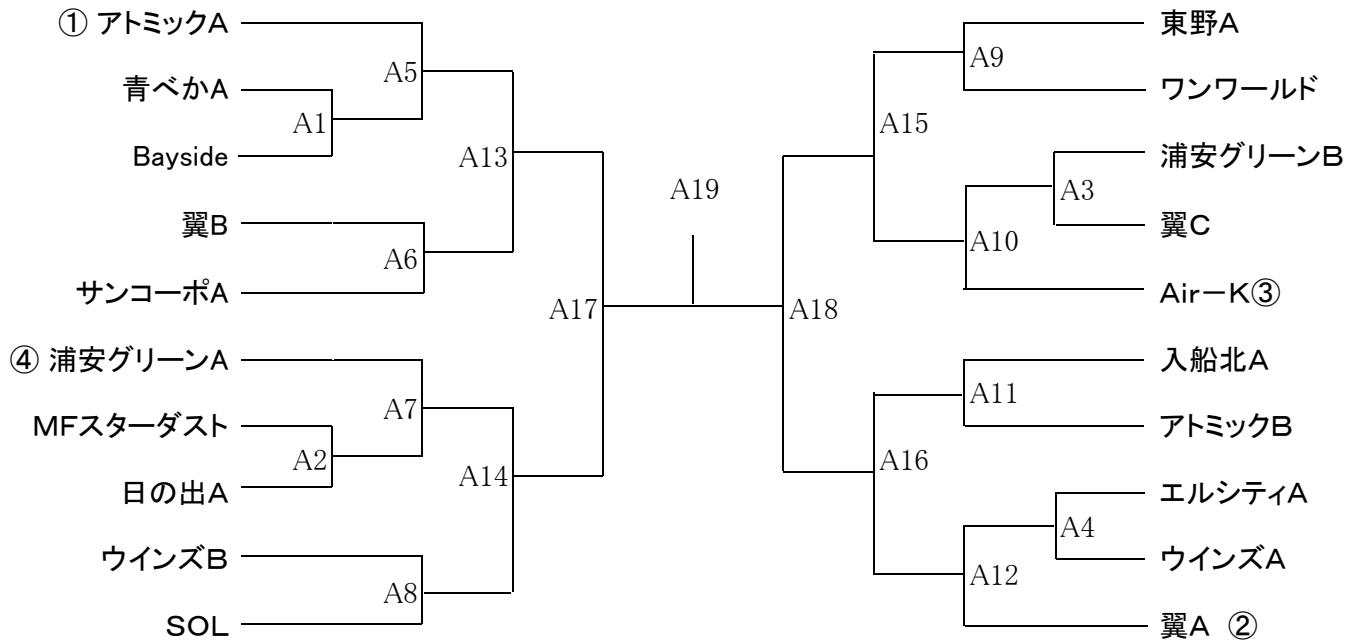

第37回浦安テニスクラブ団体戦 ドロー表 (男子)

男子Aクラス

男子Bクラス

第37回浦安テニスクラブ団体戦 ドロー表 (女子)

女子Aクラス

女子Bクラス