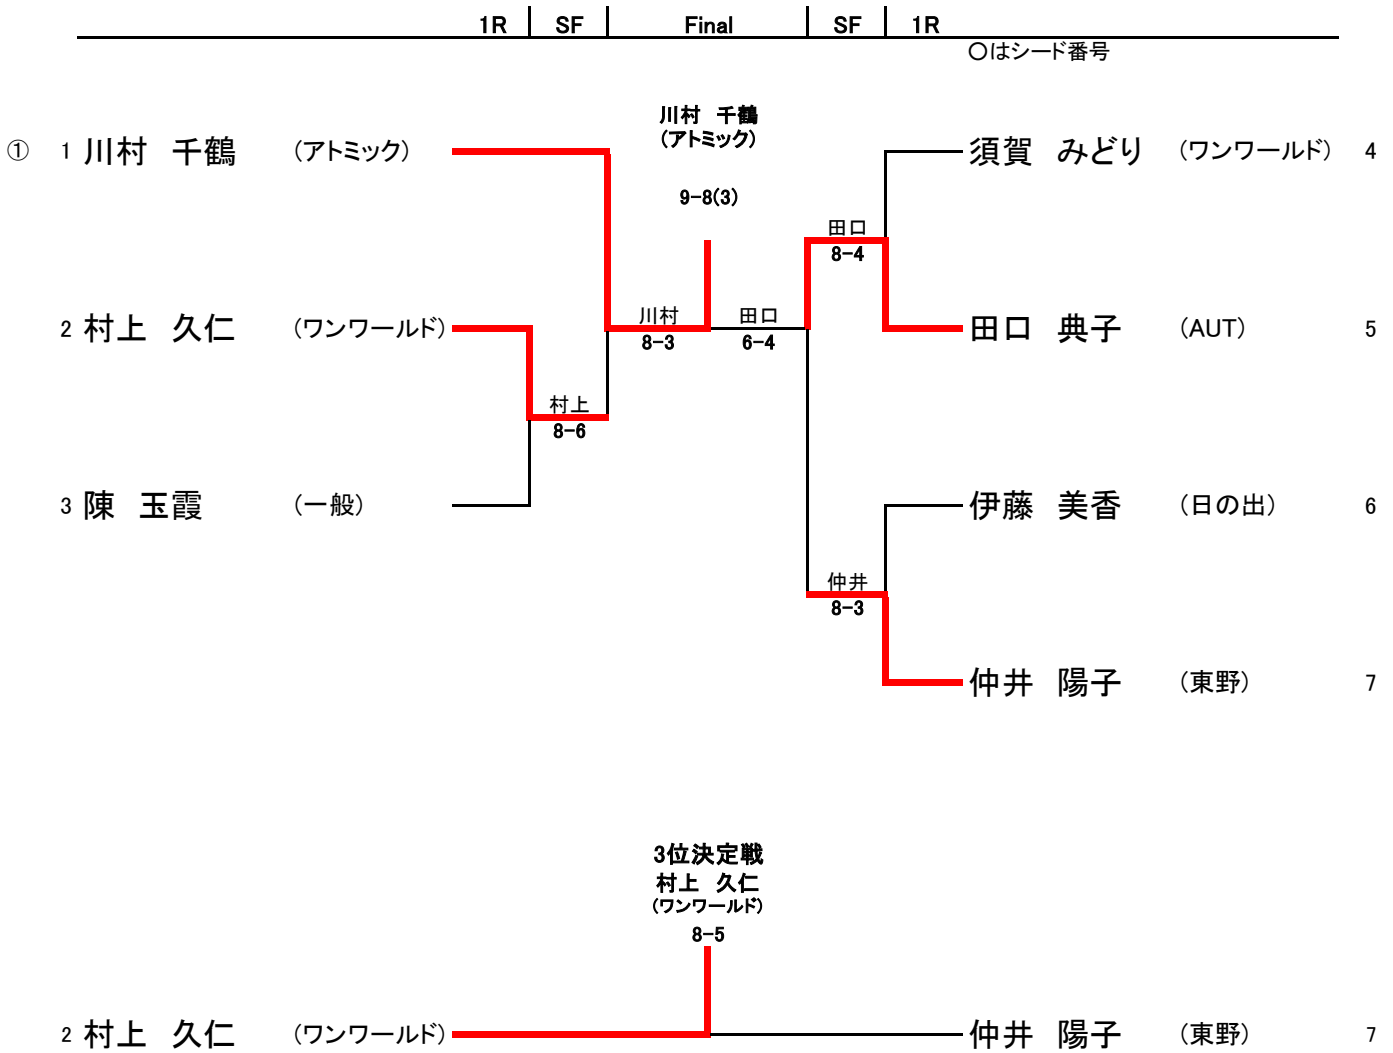

第38回春季市民体育大会(シングルス)
女子50

優勝 川村 千鶴 (アトミック)
準優勝 田口 典子 (AUT)