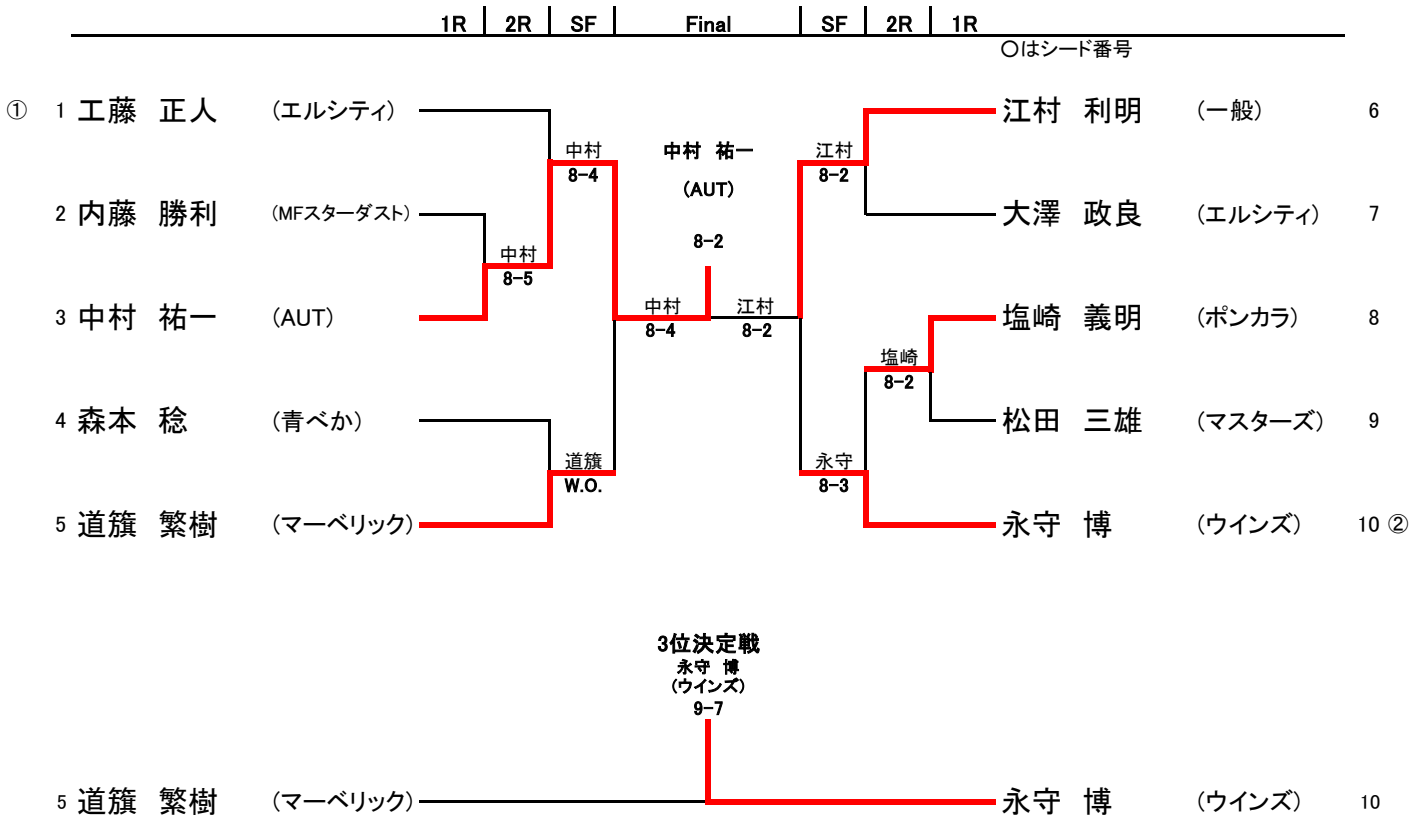

1R | 2R | QF | SF | Final | SF | QF | 2R | 1R

○はシード番号

3位決定戦

石山 真吾 (トウェンティワン)
6-2RET

1 石山 真吾 (トウェンティワン) 25 盛重 知也 (サンコーポ)

第38回春季市民体育大会(シングルス)
男子65

優勝 中村 祐一 (AUT)
準優勝 江村 利明 (一般)
3位 永守 博 (ウインズ)
4位 道旗 繁樹 (マーベリック)