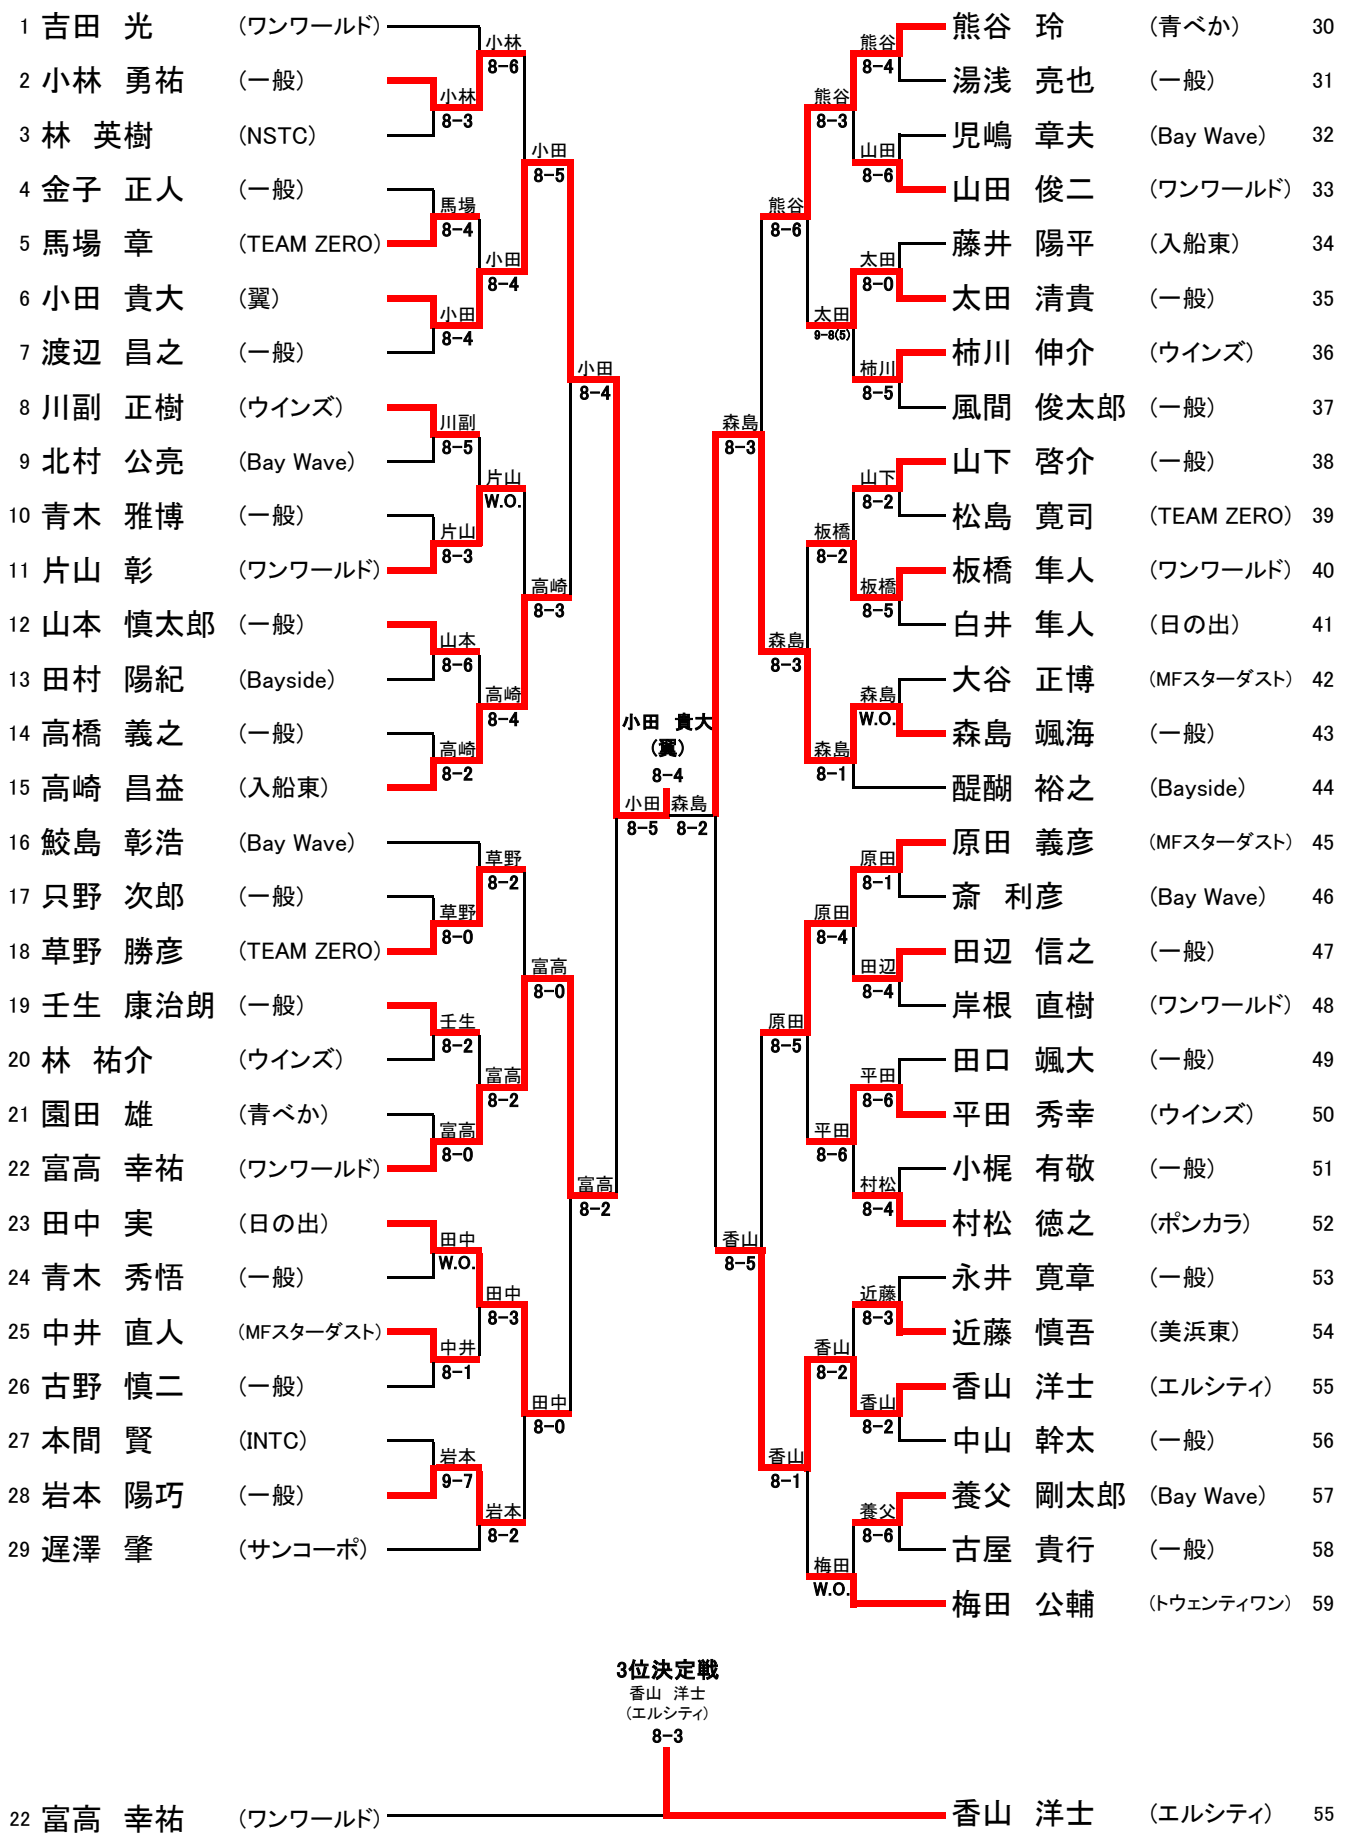

第38回春季市民体育大会(シングルス)
男子B

優勝 小田 貴大 (翼)
準優勝 森島 颯海 (一般)
3位 香山 洋士 (エルシティ)
4位 富高 幸祐 (ワンワールド)

1R | 2R | 3R | QF | SF | Final | SF | QF | 3R | 2R | 1R

第38回春季市民体育大会(シングルス)
男子45

優勝 江目 尚純 (ワンワールド)
準優勝 久泉 忠央 (TEAM ZERO)
3位 佐々木 啓行 (TEAM ZERO)
4位 宮木 忠尚 (一般)

		1R	2R	QF	SF	Final	SF	QF	2R	1R			
												○はシード番号	
①	1 井林 真吾 (美浜東)				井林 9-8(4)				菊池 8-2	高橋 新一 (一般)	15		
	2 田中 紺 (Bayside)		田中 W.O.					久泉 6-4RET	菊池 毅 (青べか)	16			
	3 梶 幸一 (SOL)							久泉 8-6	伊東 寛記 (Bay Wave)	17			
	4 佐々木 啓行 (TEAM ZERO)		佐々木 8-2		佐々木 8-6			久泉 8-6	久泉 忠央 (TEAM ZERO)	18			
	5 八丁 裕樹 (日の出)							久泉 8-6	岡田 宜之 (AIR-K)	19			
	6 堀江 良太 (AUT)		堀江 8-3		佐々木 8-4	江目 尚純 (ワンワールド)		岡田 8-0	新堀 英樹 (日の出)	20			
	7 前田 征一郎 (一般)					8-3		小田 8-4	小田 徹志 (AUT)	21 ③			
	8 田中 圭介 (ウインズ)				江目 8-1	久泉 8-3			狩野 寛央 (SOL)	22			
	9 江目 尚純 (ワンワールド)		江目 8-1					平山 8-6	平山 桃太郎 (一般)	23			
	10 東 宜之 (AUT)							斎藤 8-6	斎藤 俊 (AUT)	24			
	11 興津 正幸 (一般)				江目 8-2			斎藤 8-2	大杉 敏郎 (Bayside)	25			
	12 森島 大登 (一般)		森島 8-6					宮木 8-4	豊田 義治 (ワンワールド)	26			
	13 村山 健 (日の出)		村山 W.O.		村山 8-3			宮木 8-7RET	宮木 忠尚 (一般)	27			
	14 田口 佳史 (AUT)							宮木 W.O.	佐瀬 陽一郎 (日の出)	28 ②			