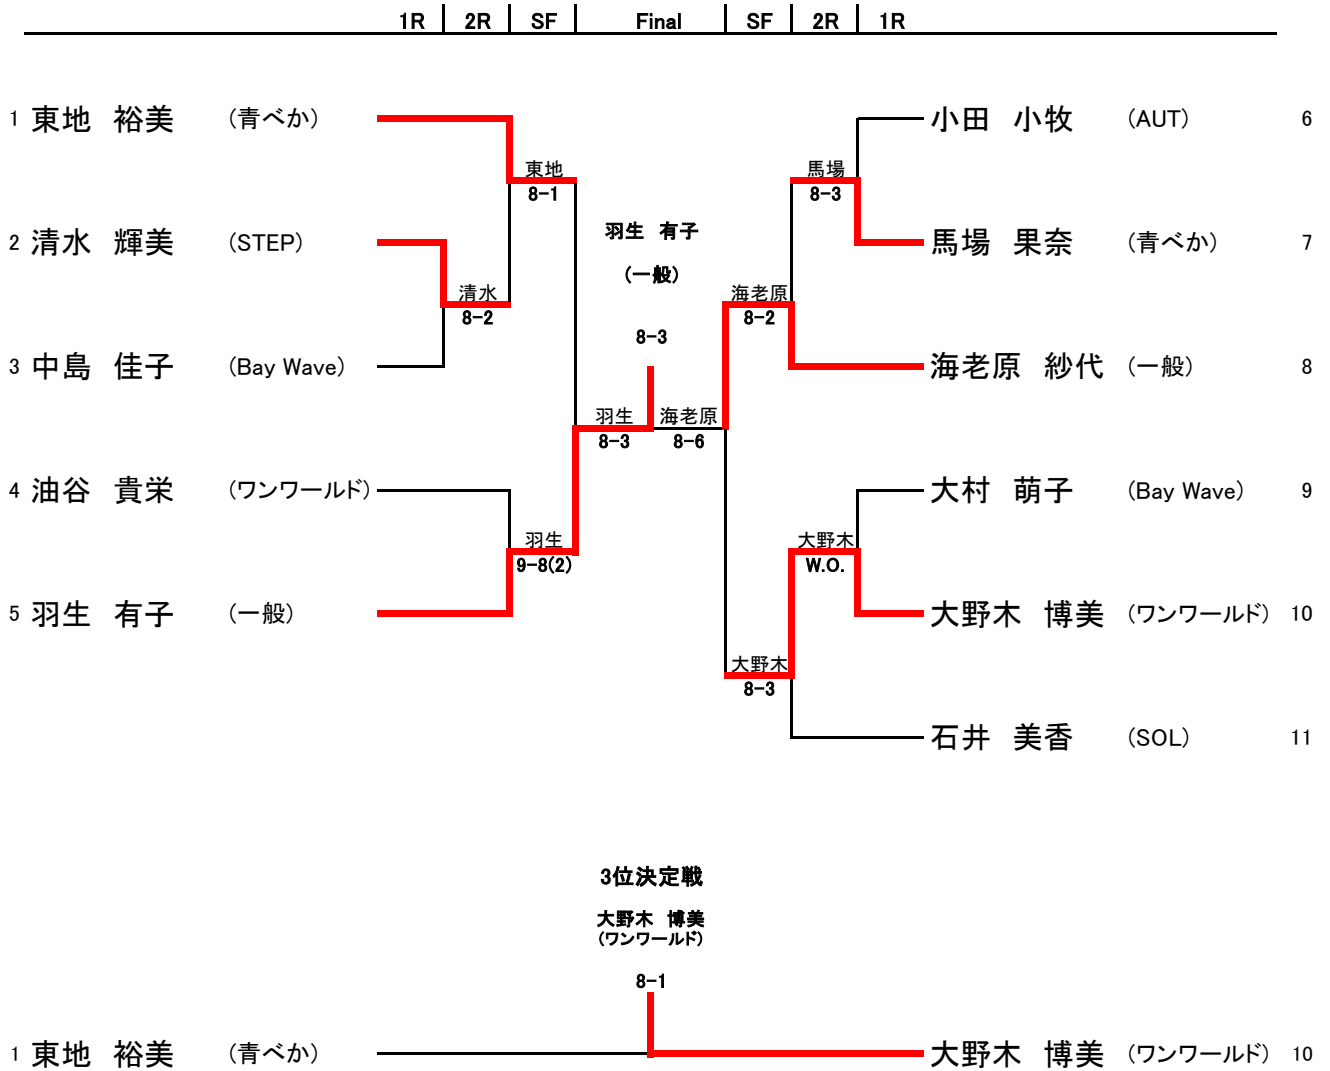

優勝 高橋 純子 (一般)
準優勝 岡田 朝子 (エルシテイ)

		高橋 純子	岡田 陽子	岡田 朝子	順位
① 1	高橋 純子 (一般)		8-0	8-2	1
2	岡田 陽子 (Air-K)	0-8		3-8	3
3	岡田 朝子 (エルシテイ)	2-8	8-3		2

第38回春季市民体育大会(シングルス)
女子B

優勝 羽生 有子 (一般)
準優勝 海老原 紗代 (一般)
3位 大野木 博美 (ワンワールド)
4位 東地 裕美 (青べか)