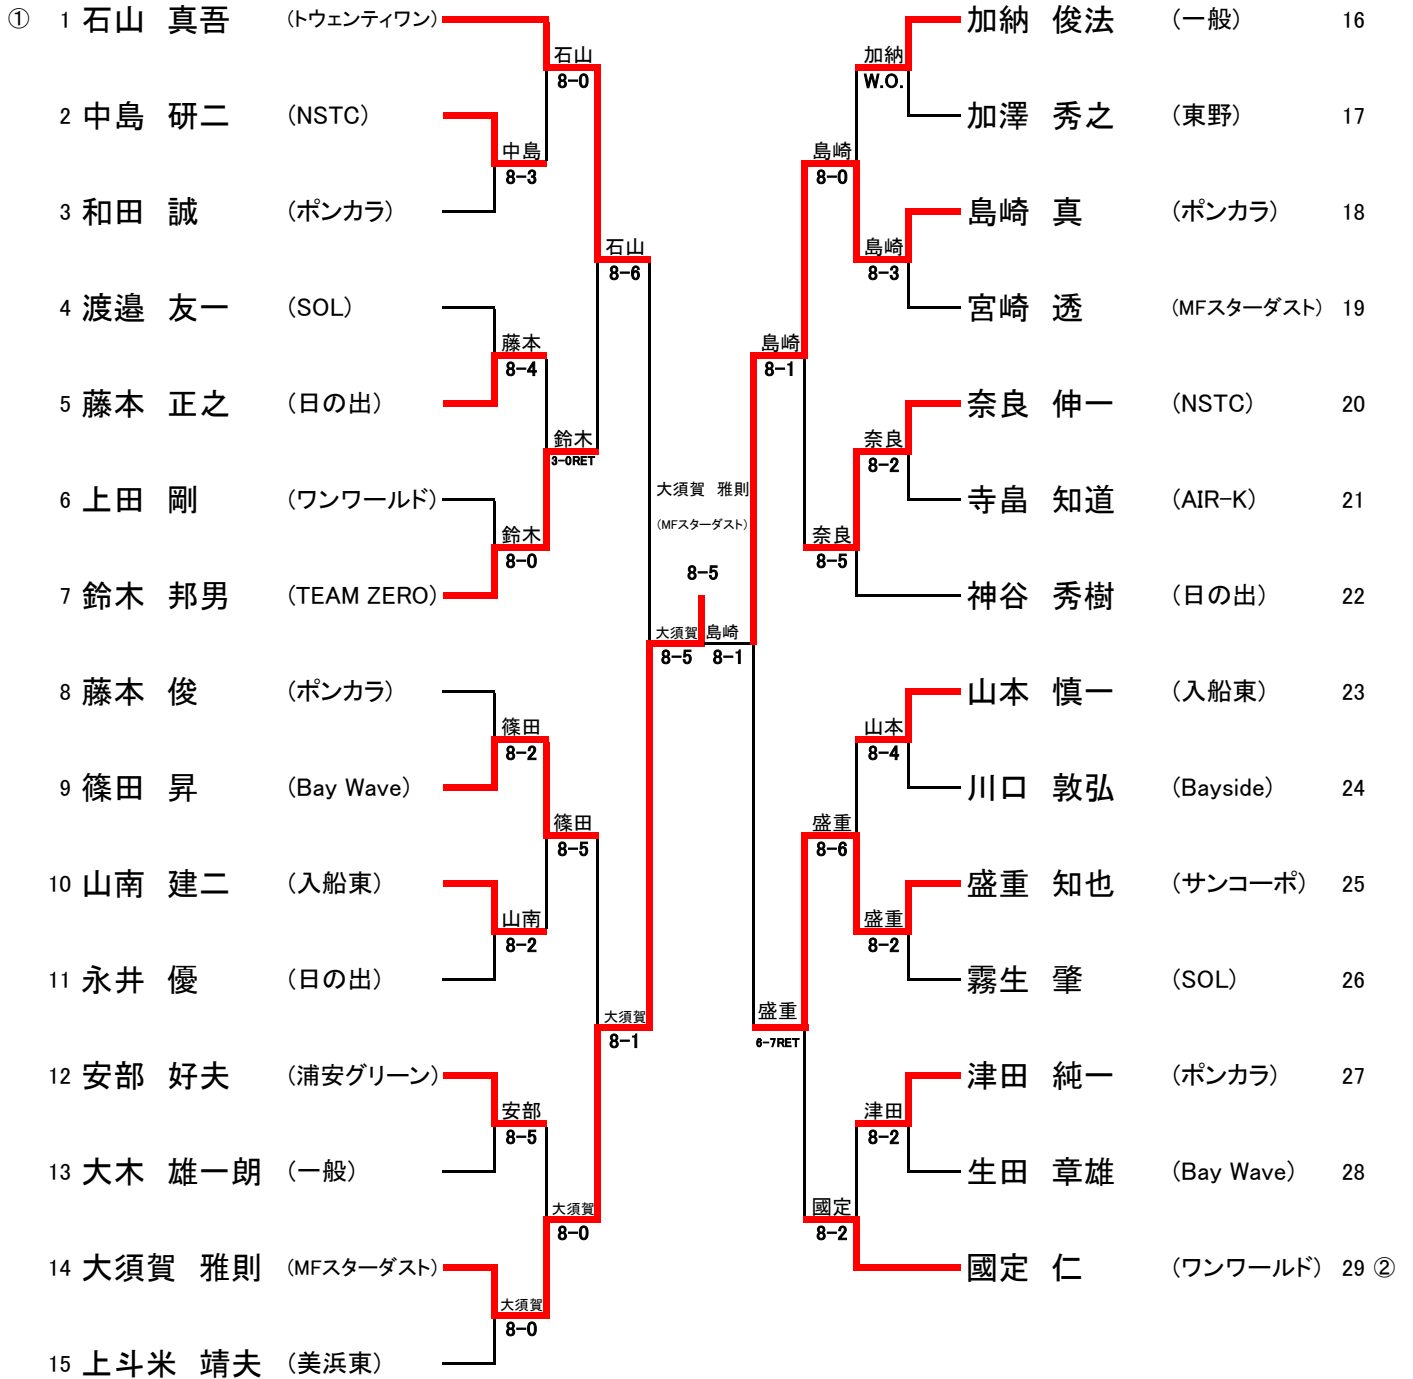

第38回春季市民体育大会(シングルス)
男子55

優勝 大須賀 雅則 (MFスターダスト)
準優勝 島崎 真 (ポンカラ)
3位 石山 真吾 (トウェンティワン)
4位 盛重 知也 (サンコーポ)

1R | 2R | QF | SF | Final | SF | QF | 2R | 1R

○はシード番号

3位決定戦

石山 真吾 (トウェンティワン)
6-2RET

1 石山 真吾 (トウェンティワン) 25 盛重 知也 (サンコーポ)