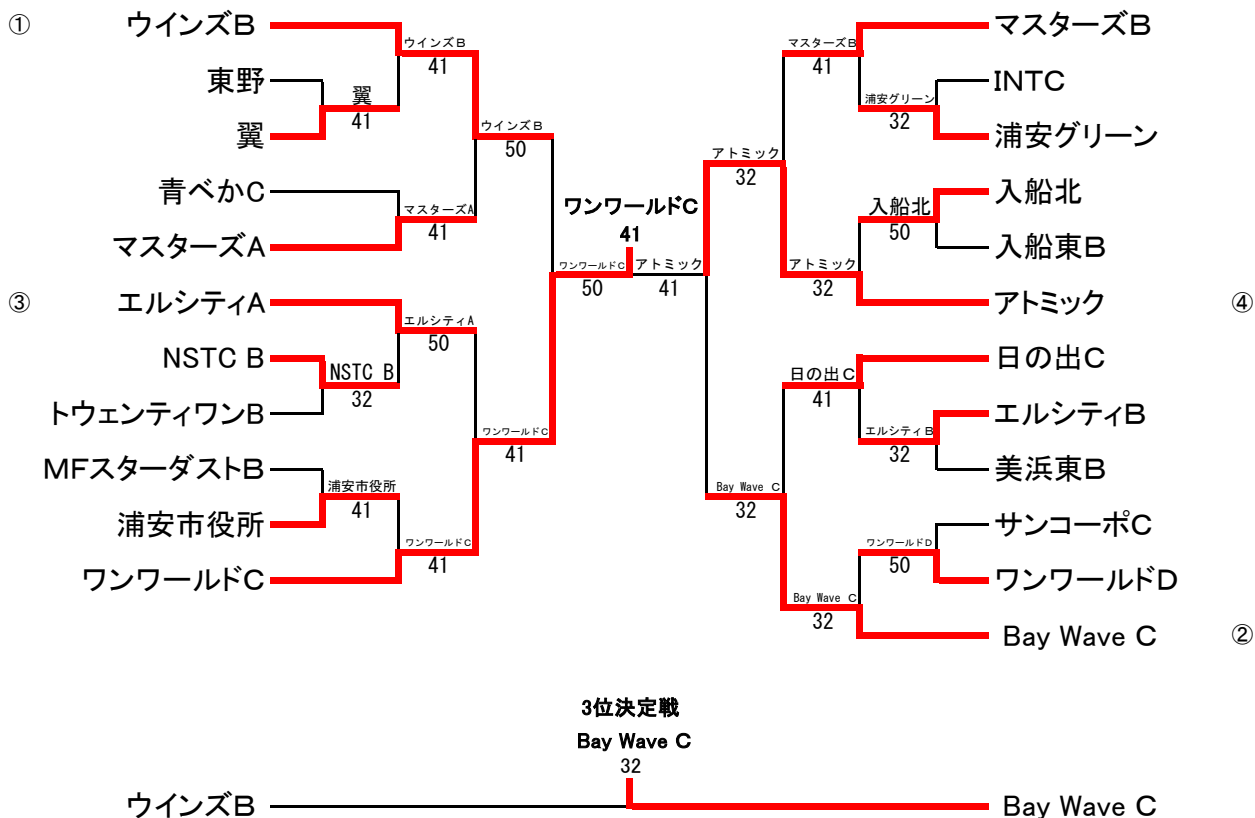

第38回浦安テニスクラブ団体戦 ドロー表 (男子)

男子Aクラス

優勝 Bay Wave A
 準優勝 青べかA
 3位 ワンワールドA
 4位 ワンワールドB

男子Bクラス

優勝 ワンワールドC
 準優勝 アトミック
 3位 Bay Wave C
 4位 ウインズB

第38回浦安テニスクラブ団体戦 ドロー表 (女子)

女子Aクラス

優勝 アトミックA
 準優勝 Air-K
 3位 翼A
 4位 ウインズA

女子Bクラス

優勝 サンコーポA
 準優勝 東野B
 3位 ポンカラ
 4位 サンコーポB