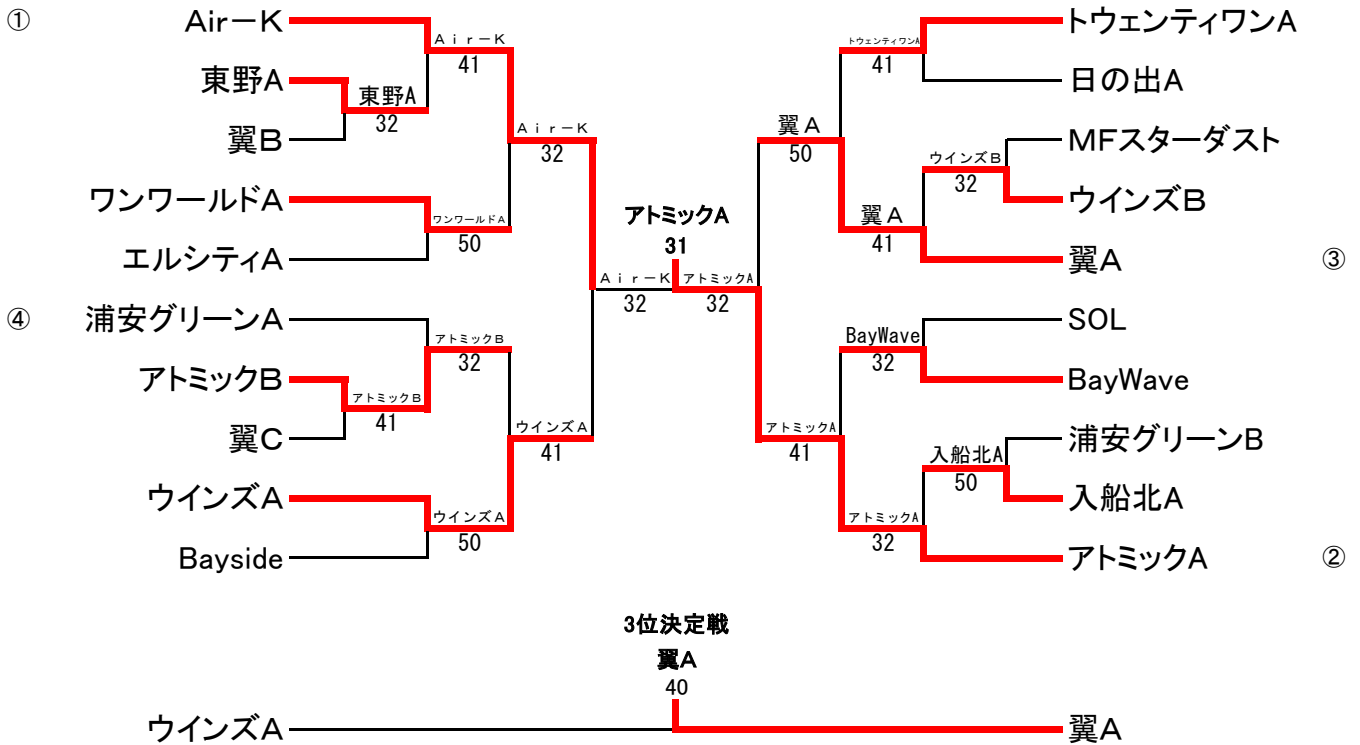

第38回浦安テニスクラブ団体戦 ドロー表 (男子)

男子Aクラス

優勝 Bay Wave A
 準優勝 青べかA
 3位 ワンワールドA
 4位 ワンワールドB

男子Bクラス

優勝 ワンワールドC
 準優勝 アトミック
 3位 Bay Wave C
 4位 ウインズB

第38回浦安テニスクラブ団体戦 ドロー表 (女子)

女子Aクラス

優勝 アトミックA
 準優勝 Air-K
 3位 翼A
 4位 ウインズA

女子Bクラス

優勝 サンコーポA
 準優勝 東野B
 3位 ポンカラ
 4位 サンコーポB