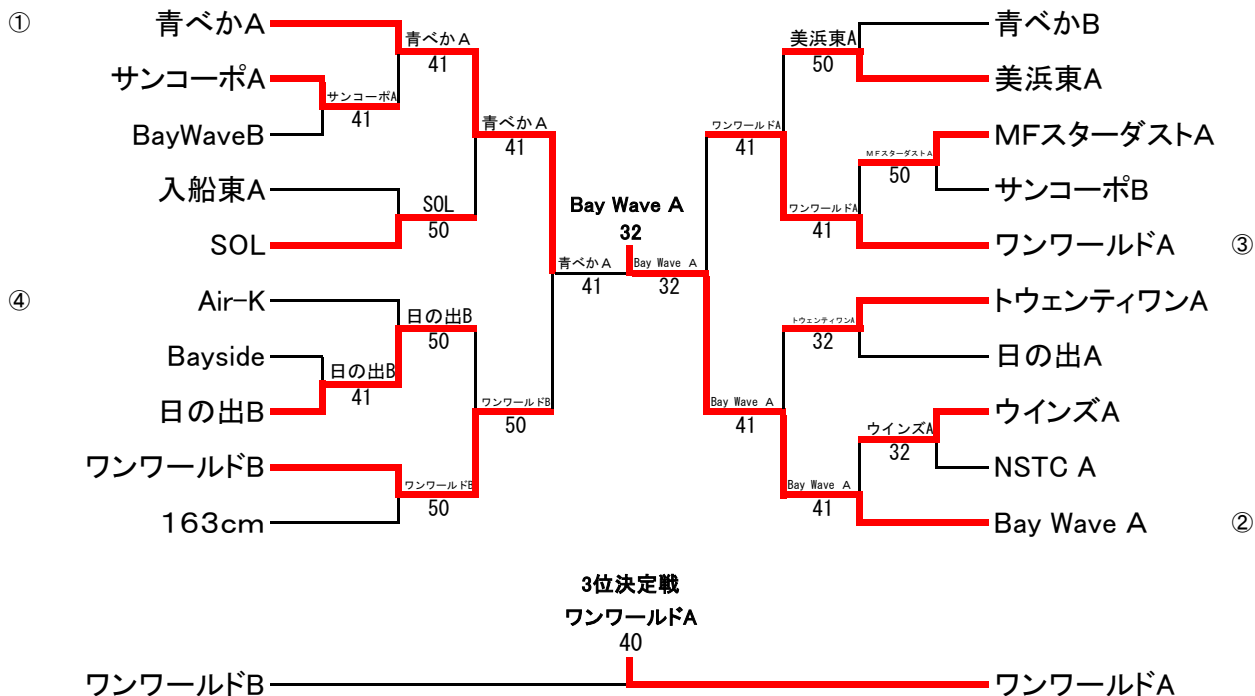

第38回浦安テニスクラブ団体戦 ドロー表 (男子)

男子Aクラス

優勝 Bay Wave A
 準優勝 青べかA
 3位 ワンワールドA
 4位 ワンワールドB

男子Bクラス

優勝 ワンワールドC
 準優勝 アトミック
 3位 Bay Wave C
 4位 ウインズB

第38回浦安テニスクラブ団体戦 ドロー表 (女子)

女子Aクラス

優勝 アトミックA
 準優勝 Air-K
 3位 翼A
 4位 ウインズA

女子Bクラス

優勝 サンコーポA
 準優勝 東野B
 3位 ポンカラ
 4位 サンコーポB